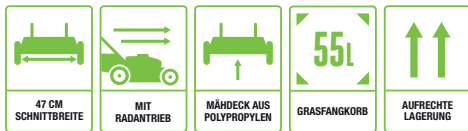

LM1900E-SP 47 cm RASENMÄHER MIT RADANTRIEB

Die größere Schnittbreite eignet sich perfekt für das präzise Mähen von mittelgroßen Gärten. Mit Radantrieb für die mühelose Bewältigung von Hängen und unebenen Rasenflächen. Inklusive einem 55 Liter-Fangkorb.

EGO
POWER

ALS ZUBEHÖR ERHÄLTICH