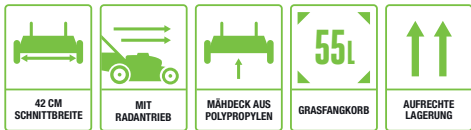

LM1700E-SP 42 cm RASENMÄHER MIT RADANTRIEB

Perfekt für das Mähen kleinerer Flächen sowie in mittelgroßen Gärten.

Mit Radantrieb für die mühelose Bewältigung von Hängen und unebenen Rasenflächen. Inklusive einem 55 Liter-Fangkorb.

EGO
POWER+